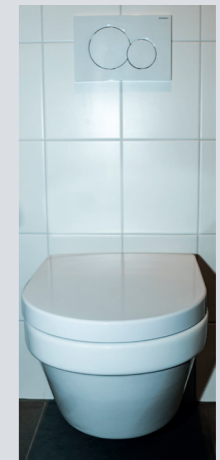

MOODBOARD

The West Blake Midtown

Verdieping 4 en 5 | 28 appartementen

29 mei 2024

Keuken

Opstelling wand of eiland is afhankelijk van het appartementtype

- Luxe greeploze keuken in de kleur Magnolia White
- Werkblad Greengrids marmerlook lichtgrijs wit, lichtgrijze ader
- Quooker kokend waterkraan
- Bosch inbouwapparatuur: koelkast met vriesvak, compactoven met magnetronfunctie, inductiekookplaat, recirculatie-afzuigkap, vaatwasser

‘Een lichte keuken in verschillende wittinten voor een zeer chique uitstraling’

Badkamer en toilet

- Sanitair Villeroy & Boch Architectura
- Kranen van hansgrohe, waaronder een regendouche
- 60x60 tegels op de vloer, RAKO Extra Light Grey
- 30x60 cm tegels op de wand, wit mat of wit glanzend
- Wastafelmeubel Geberit Renova Plan (breedte afhankelijk van appartementtype) in wit
- Glazen douchewand (afhankelijk van appartementtype)
- Handdoekradiator

Vloerafwerking

- Eiken vergrijsd plank

Wand- en plafondafwerking

- De wanden worden glad afgewerkt: glad glasvliesbehang voorzien van sauswerk in de kleur wit
- De plafonds worden uitgevoerd in spuitwerk wit