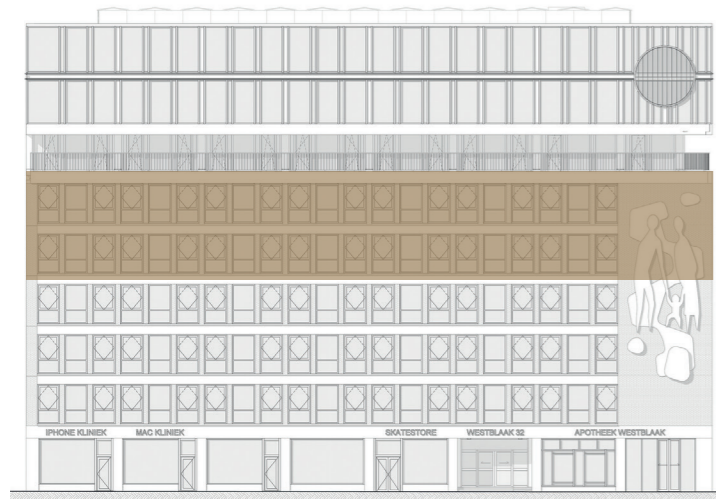

Wil je een andere sfeer? Ook dat is mogelijk! Het in de koopsom opgenomen bedrag voor de binnenafwerking kun je ook anders besteden bij THUIS - de showroom.

Disclaimer: Dit is geen verkoopstuk. Er kunnen geen rechten worden ontleend aan dit moodboard.